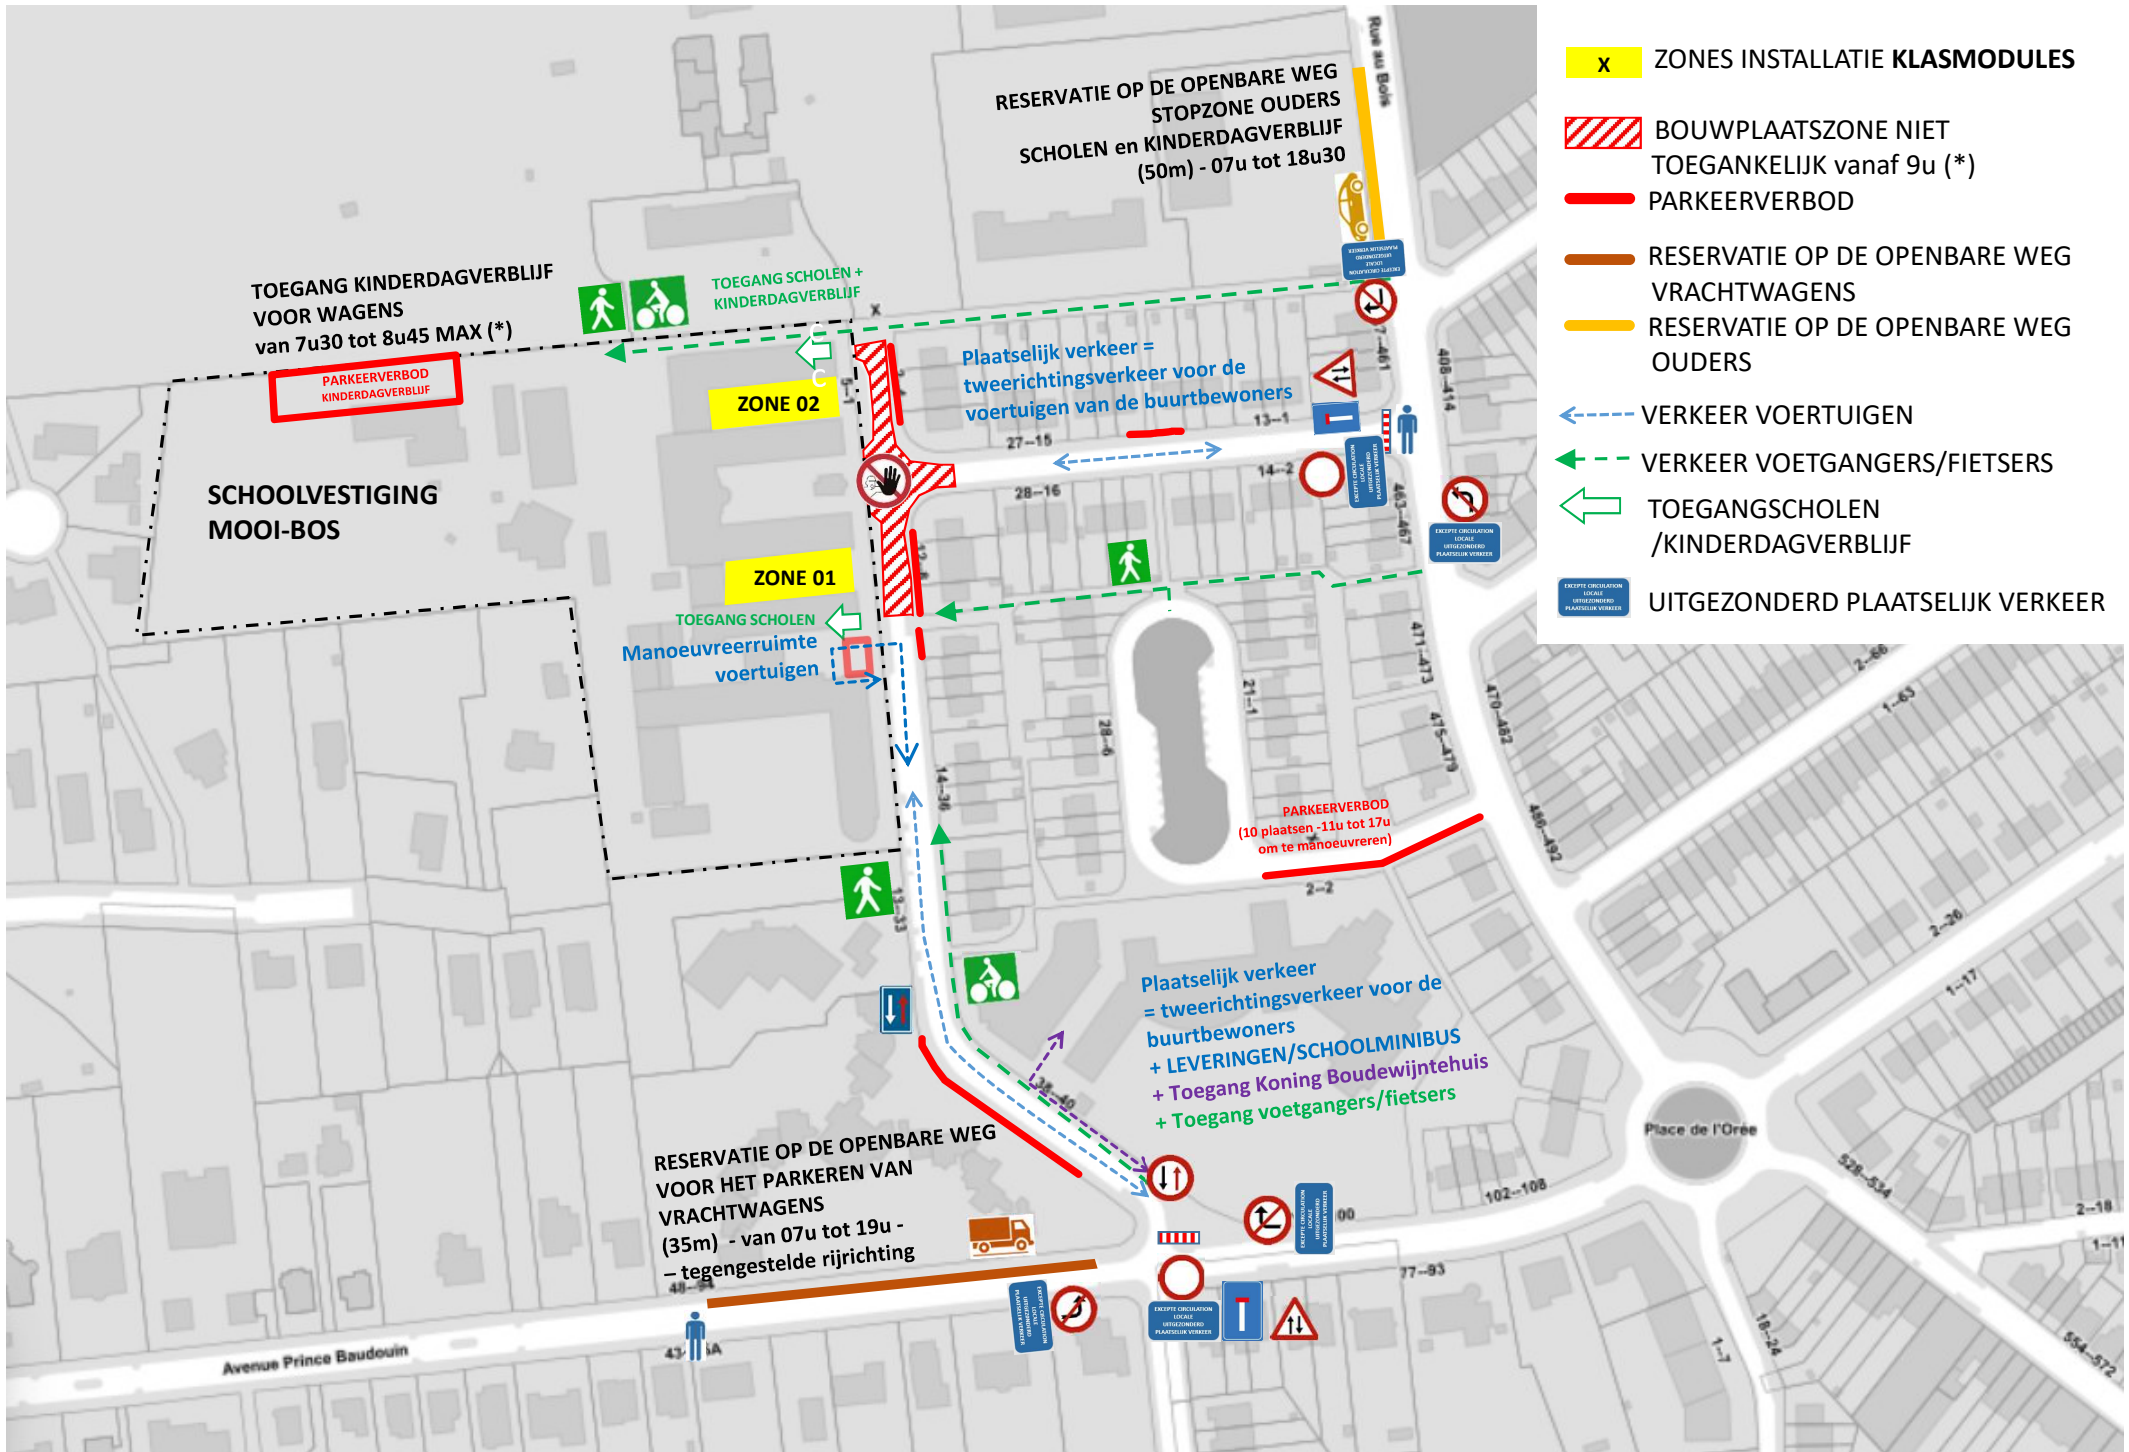

# MOBILITEIT VOERTUIGEN + TOEGANG VOETGANGERS/FIETSERS van 09u tot 19u

- X** ZONES INSTALLATIE KLASMODULES
- ////** BOUWPLAATZZONE NIET TOEGANKELIJK vanaf 9u (\*)
- PARKEERVERBOD
- RESERVATIE OP DE OPENBARE WEG VRACHTWAGENS
- RESERVATIE OP DE OPENBARE WEG OUDERS
- ←** VERKEER VOERTUIGEN
- ←** VERKEER VOETGANGERS/FIETSERS
- ←** TOEGANGSCHOLEN /KINDERDAGVERBLIJF
- ⬇** UITGEZONDERD PLAATSELIJK VERKEER

(\*) TOEGANG HULPVERLENINGSVOERTUIGEN (BRANDWEER/ZIEKENWAGEN/ENZ. ) BEHOUDEN