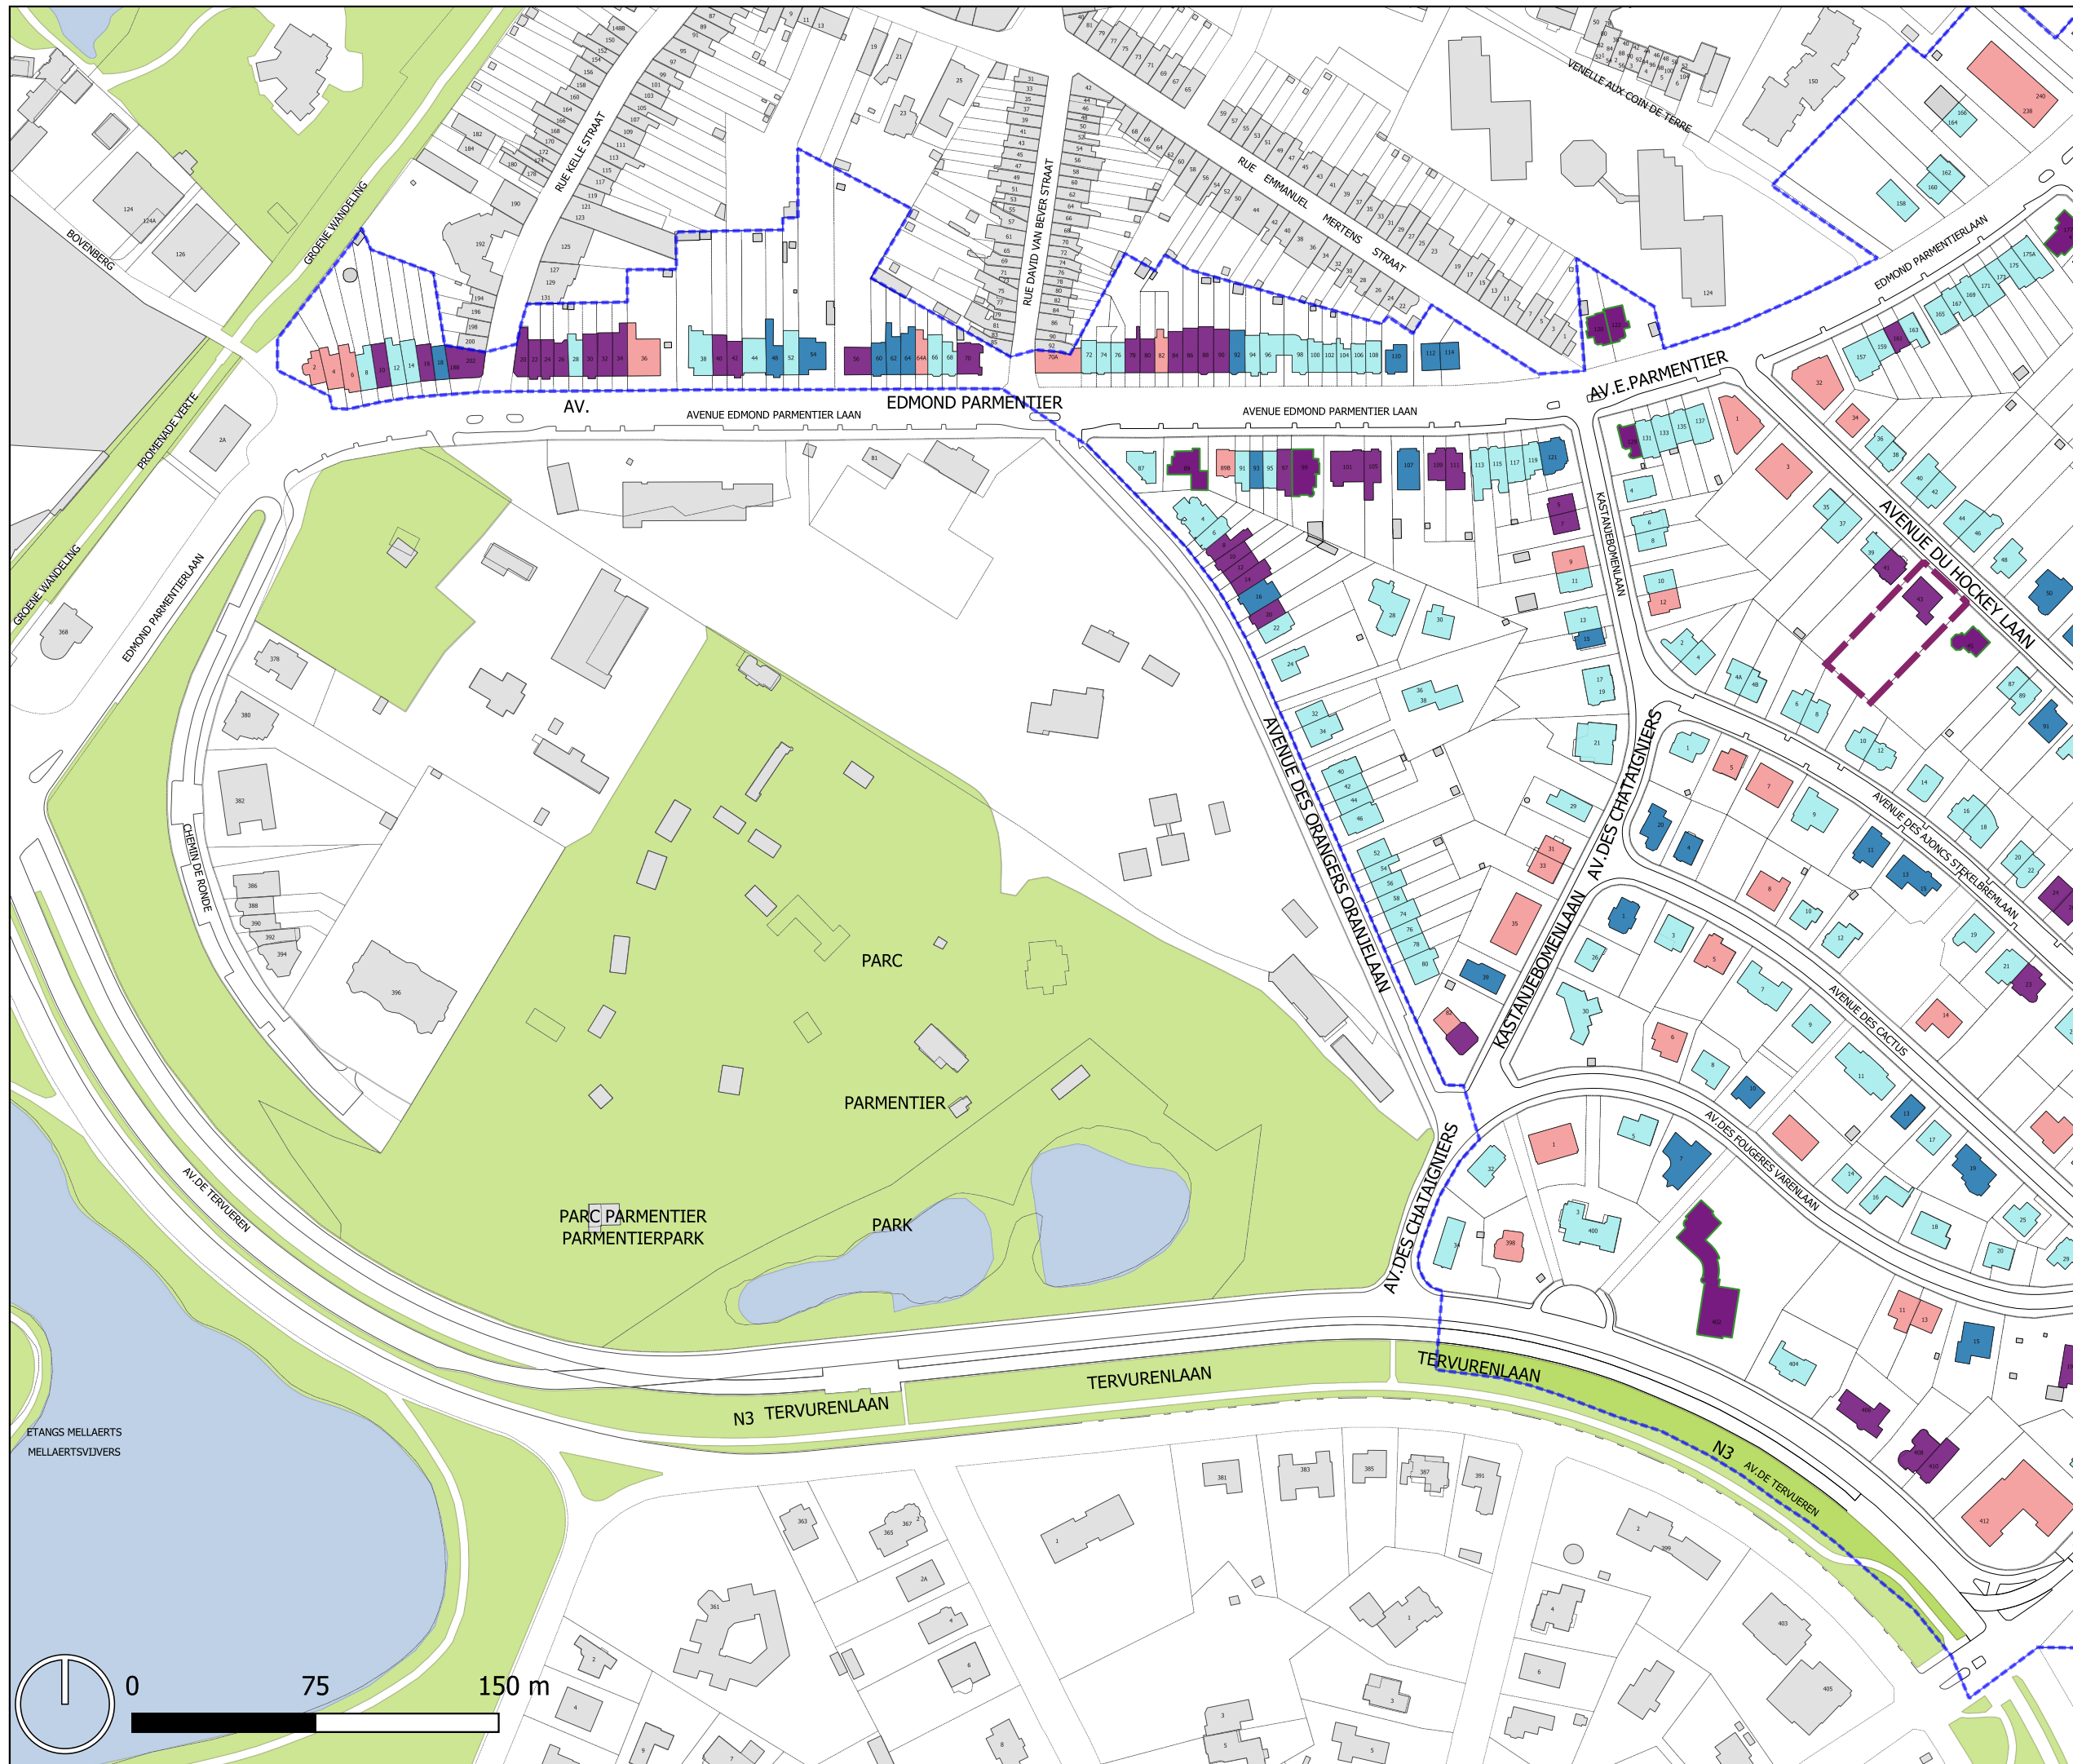

Zonale Gemeentelijke  
Stedenbouwkundige  
Verordening  
(ZGSV)

Plateau van Stokkel  
Sint-Pieters-Woluwe

september 2024

BIJLAGE 3. KAART  
WAARDECATEGORIEËN  
ZOOM 1/4

- Perimeter van de ZGSV
  - Perceel met geklasseerd gebouw
  - Deel van de geklasseerd site
- Gemeente
- Gebouwen
  - Wateroppervlakken
  - Groene ruimte
- Erfgoedcategorieën
- Gebouwen categorie 1
  - Gebouwen categorie 1\*
  - Gebouwen categorie 2
  - Gebouwen categorie 3
  - Gebouwen categorie 4

Op basis van : urbis 2023