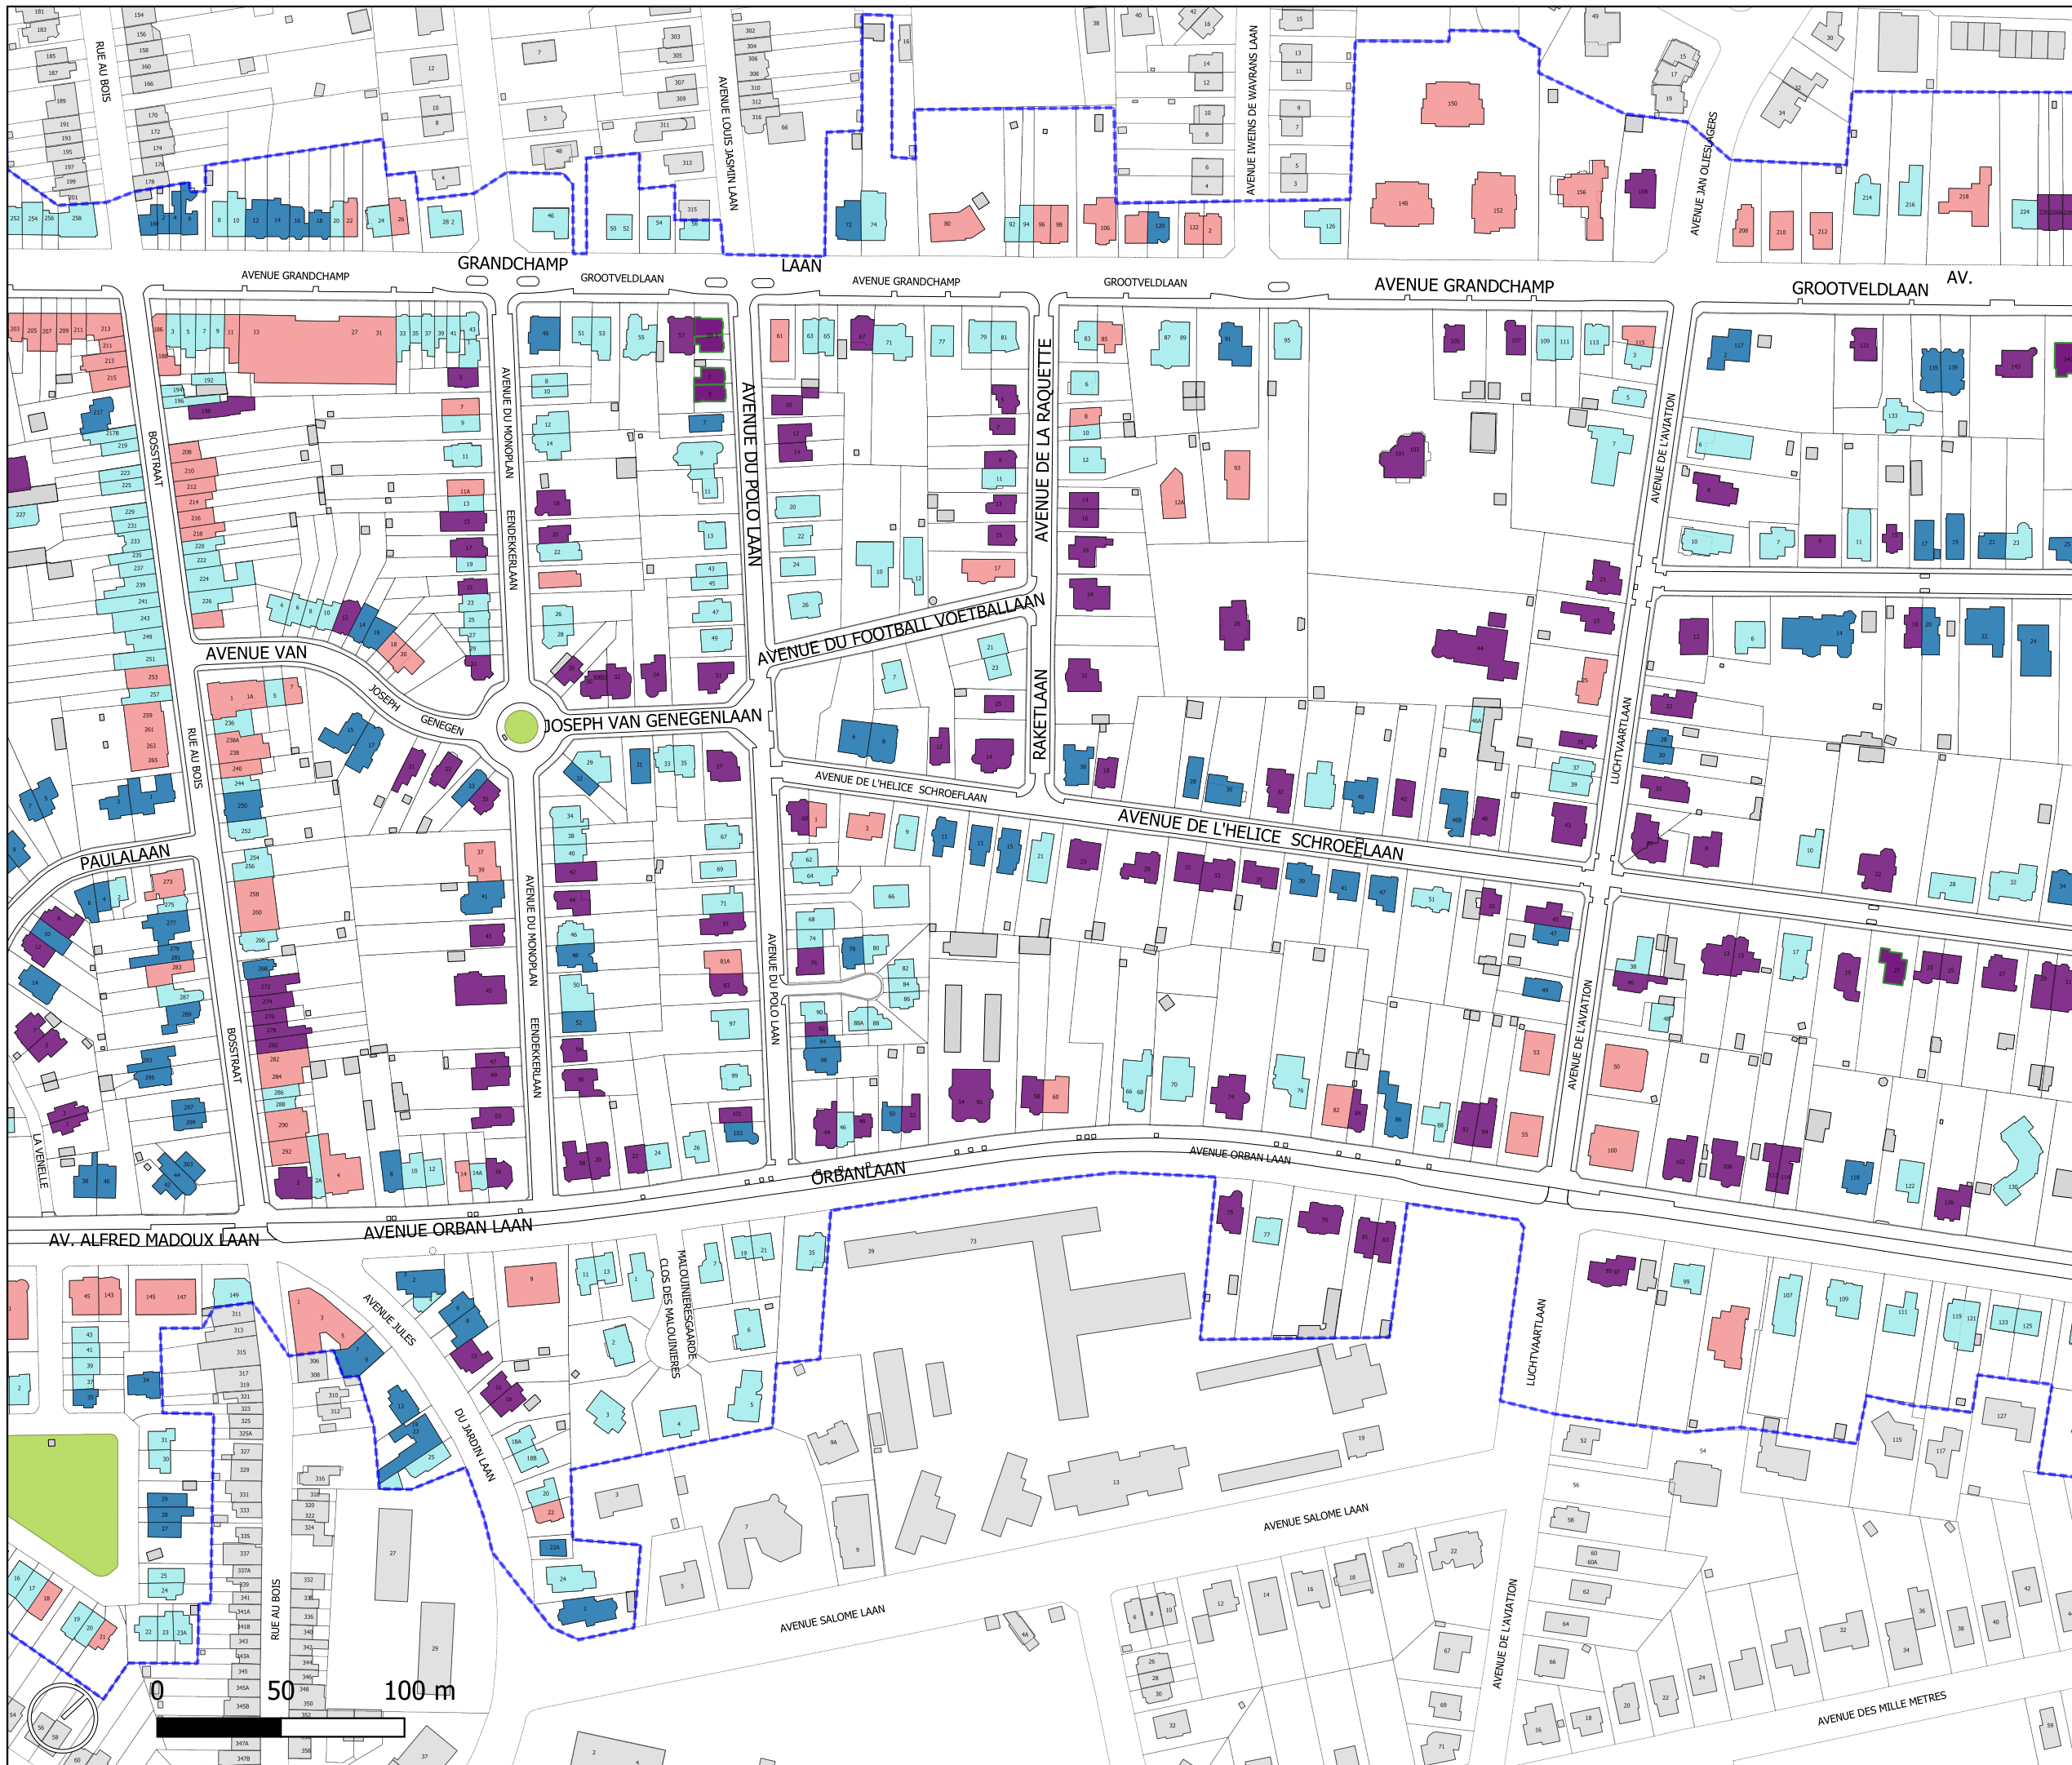

Zonale Gemeentelijke  
Stedenbouwkundige  
Verordening  
(ZGSV)

Plateau van Stokkel  
Sint-Pieters-Woluwe

september 2024

BIJLAGE 3. KAART  
WAARDECATEGORIEËN  
ZOOM 3/4

- Perimeter van de ZGSV
- Perceel met geklasseerd gebouw
- Deel van de geklasseerd site

- Gemeente
- Gebouwen
  - Wateroppervlakken
  - Groene ruimte

- Erfgoedcategorieën
- Gebouwen categorie 1
  - Gebouwen categorie 1\*
  - Gebouwen categorie 2
  - Gebouwen categorie 3
  - Gebouwen categorie 4

Op basis van : urbis 2023